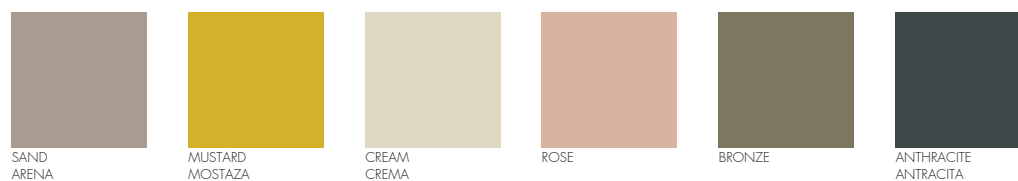

FRAME. ESTRUCTURA (*only wood chair)