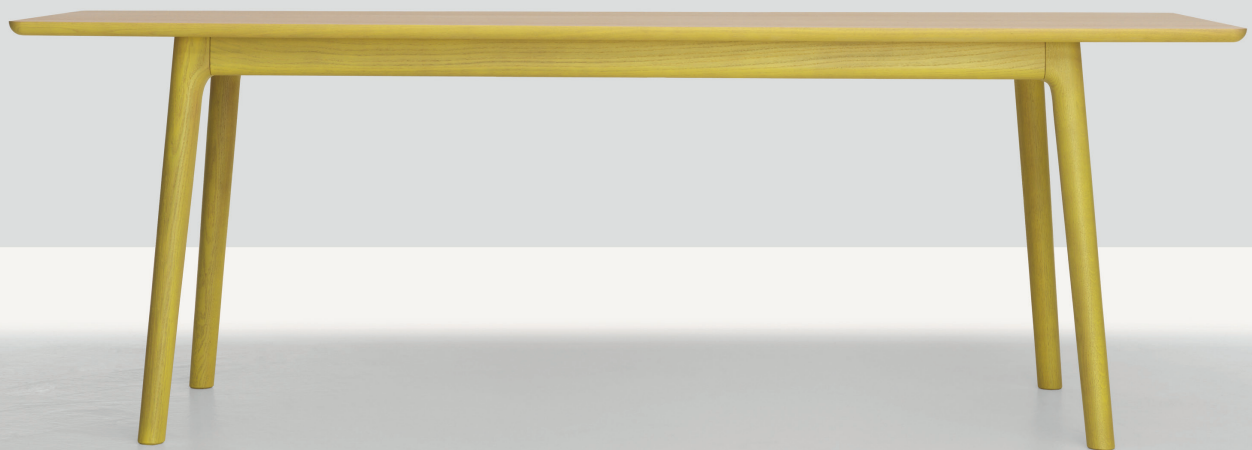

E8

Mathias Hahn, 2013

Technische Daten // *Technical Data*

E8

l 120, 140, 160, 180, 200, 220, 240, 260
b/w 70, 90, 100
h 75

Plattenstärke 25 mm // *table top 25 mm thick*

Der Designer Mathias Hahn hat den E8 Tisch nach seinem damaligen Wohnort in London

benannt. In seiner dortigen Küche stand das Vorbild dafür: ein provisorisch zusammengebauter Tisch aus der Nachkriegszeit – schmal, lang und mit Überhängen. Das Format überzeugte ihn so sehr, dass er es für einen eigenen Entwurf neu interpretierte. Dank seiner langen Fläche kann man E8 gleichzeitig als Küchen- und Arbeitstisch verwenden.

Designer Mathias Hahn named the E8 table after his former home in London. It was there that the model for his design stood for years: a makeshift table dating from the post-war era, narrow, long and with overhangs. The format appealed to Mathias Hahn so much that he used it as the basis for his own design. The E8 table also stands out thanks to its narrowness, length and extreme projections at each end. Thanks to its long working surface, the table can be used as a kitchen table or a work table as required.

Ausführung natur: Tischplatte und Gestell Eiche oder amerikanischer Nussbaum

VERSION

coloured version: *table top oak, bottom side and frame oak glazed zinc yellow (RAL 1018) or treated with coloured stains (colour options see price list)*