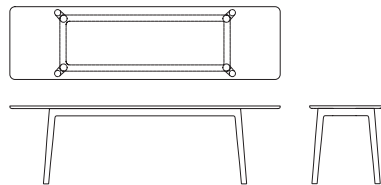

E8

Mathias Hahn, 2013

Technische Daten // *Technical Data*

E8

l 120, 140, 160, 180, 200, 220, 240, 260
b/w 70, 90, 100
h 75

Plattenstärke 25 mm // *table top 25 mm thick*

Der Designer Mathias Hahn hat den E8 Tisch nach seinem damaligen Wohnort in London

benannt. In seiner dortigen Küche stand das Vorbild dafür: ein provisorisch zusammengebauter Tisch aus der Nachkriegszeit – schmal, lang und mit Überhängen. Das Format überzeugte ihn so sehr, dass er es für einen eigenen Entwurf neu interpretierte. Dank seiner langen Fläche kann man E8 gleichzeitig als Küchen- und Arbeitstisch verwenden.

Designer Mathias Hahn named the E8 table after his former home in London. It was there that the model for his design stood for years: a makeshift table dating from the post-war era, narrow, long and with overhangs. The format appealed to Mathias Hahn so much that he used it as the basis for his own design. The E8 table also stands out thanks to its narrowness, length and extreme projections at each end. Thanks to its long working surface, the table can be used as a kitchen table or a work table as required.