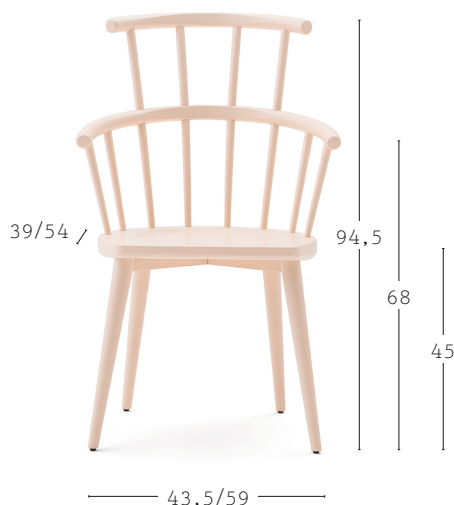

# W. 603

year 2014

design *Fabrizio Gallinaro***optional**

W. 603		
8,5	CS - m1	CP - m1
0,34 m <sup>3</sup>	1 pz x box	

SYSTEM

RENDER 3D

CERTIFICATION