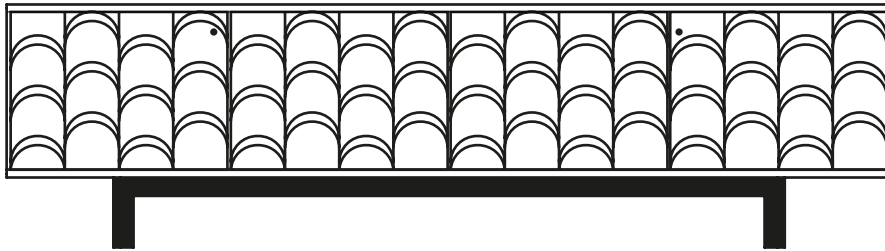

CÉLIA

by Miniforms Lab

Célia inserisce contaminazioni dal sapore Art déco anni '20 in un contesto attuale e d'impatto. Protagonista è il decoro, che ci ricorda quanto una trama possa arricchire un'ambiente, dialogando con materiali differenti come il legno e il rame. Le ante si aprono a libro mentre il pattern è serigrafato sul frassino o sul noce.

DIMENSIONI | DIMENSIONS

*lunghezza | width: 180 cm

larghezza | depth: 47,5 cm

altezza | height: 68 cm

**lunghezza | width: 240 cm

larghezza | depth: 47,5 cm

altezza | height: 68 cm

AMBIENTE | ENVIRONMENT