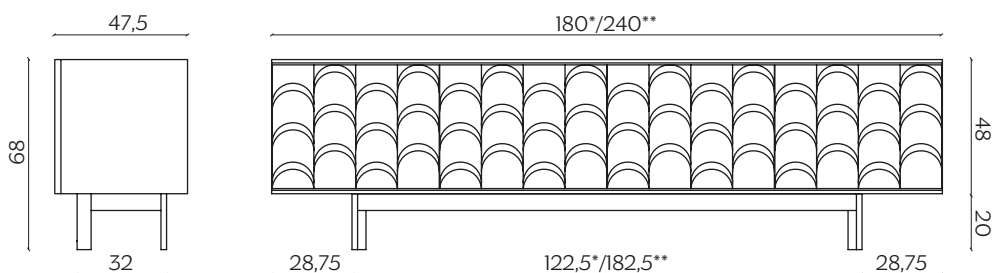

DIMENSIONI | DIMENSIONS

*lunghezza | width: 180 cm

larghezza | depth: 47,5 cm

altezza | height: 68 cm

**lunghezza | width: 240 cm

larghezza | depth: 47,5 cm

altezza | height: 68 cm

AMBIENTE | ENVIRONMENT