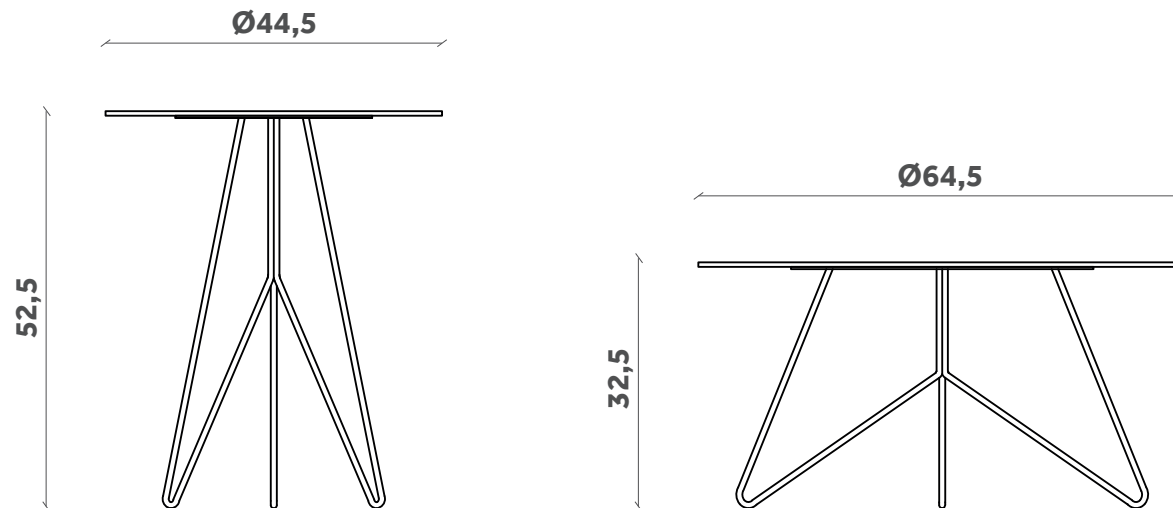

**LINK**

Tavolino/Coffee table

Design Giopato & Coombes

**TS 03-04**

**FINITURE / FINISHES**

**Base**  
*Base*

**Laccati / Lacquer**

**White**  
Ral: 9016