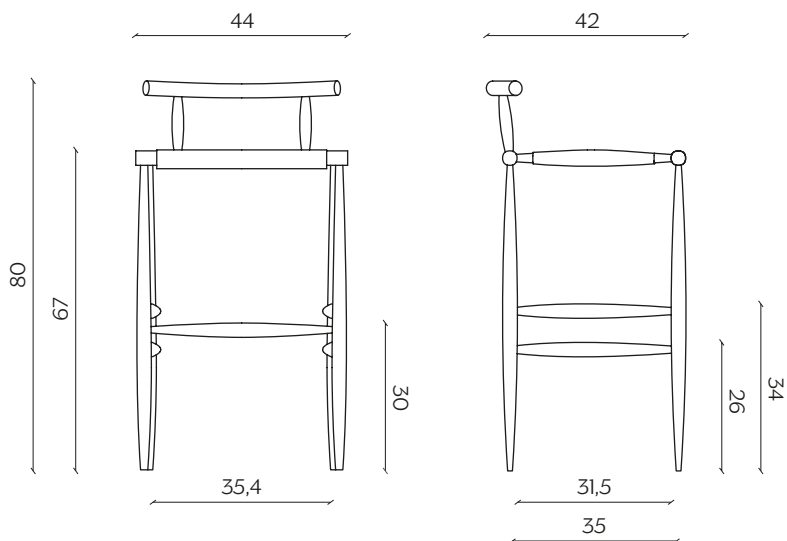

DIMENSIONI | DIMENSIONS

lunghezza | width: 44 cm

larghezza | depth: 42 cm

altezza | height: 80 cm

altezza del sedile | seat height: 67 cm

AMBIENTE | ENVIRONMENT

interno | indoor

DOWNLOAD | DOWNLOADS