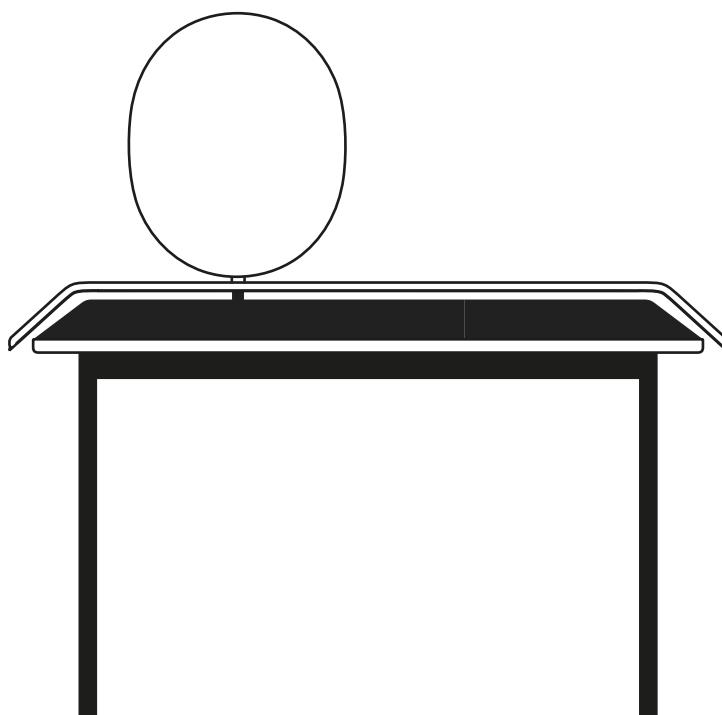

# TOLDA

by Valentina Carretta

Tolda è un elemento pop neo-romantico, lo specchio regolabile svela l'ispirazione al tipico mobile toilette, rivisitato ora in chiave contemporanea con il giusto humor.

Tolda is a neo-romantic, pop element; the adjustable mirror reveals the inspiration to the classic dressing table, now revisited with a contemporary approach and the right humour.

## DIMENSIONI | DIMENSIONS

lunghezza | width: 141 cm

larghezza | depth: 68 cm

altezza | height: 137 cm