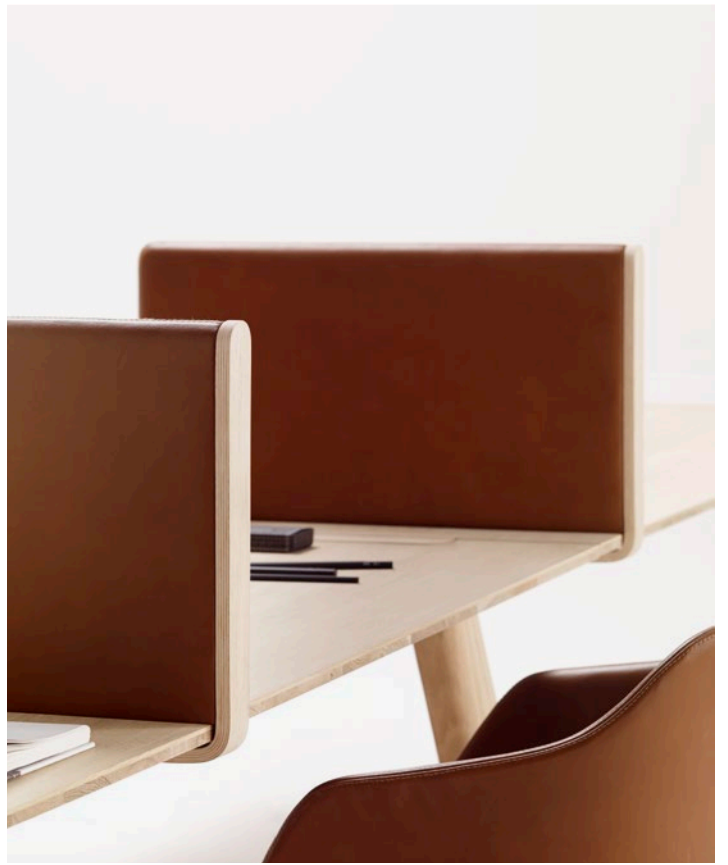

Heldu Working Tables
Heldu Bulego Mahaiak
Tables de Travail Heldu
Mesas de Trabajo Heldu
—2017

www.alki.fr

alki

CAFECULTURE+INSITU

Design Iratzoki & Lizaso

- The Heldu range is available to furnish office spaces. Different modules of table surfaces can be joined together to create a variable length platform.
- Heldu gama bulegoen munduan agertzen da. Mahai gain modulu ezberdinak elkarren artean loturik, luzera aldakorreko plataforma osatzera datoz.
- La gamme Heldu se décline dans l'univers du bureau. Différents modules de plateaux joints entre eux créent une plateforme de longueur variable.
- Heldu crece hacia el universo del trabajo. Diferentes tamaños de mesas se unen creando una superficie variable.

Depth 1350 mm (optional 950 mm)

Heldu Tables:

H 760 x L 2450 x W 1350 mm

H 760 x L 1565 x W 1350 mm

H 760 x L 2450 x W 950 mm

H 760 x L 1565 x W 950 mm

Heldu Desktop Mobile Partitions:

H 340 x L 620 x W 40 mm