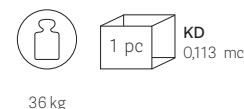

Buddy BDT_79X79X32_NEF_M

PEDRALI
THE ITALIAN ESSENCE

DESIGN

Manuela Busetti - Andrea Garuti - Matteo Redaelli

+ design Nation

Buddy coffee table with steel frame and marble top

Tavolino Buddy con telaio in acciaio e ripiano in marmo / Kleintisch Buddy mit Gestell aus Edelstahl und Marmortischplatte / Table basse Buddy avec structure en acier et plateau en marbre / Mesita Buddy con estructura de acero y sobre de mármol