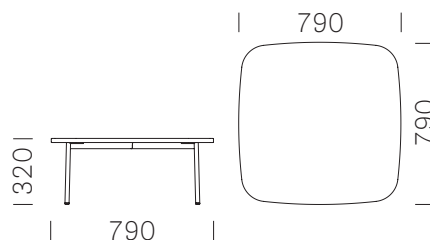

Buddy BDT_79X79X32_NEF_M

PEDRALI
THE ITALIAN ESSENCE

DESIGN

Manuela Busetti - Andrea Garuti - Matteo Redaelli

+ design Nation

Buddy coffee table with steel frame and marble top

Tavolino Buddy con telaio in acciaio e ripiano in marmo / Kleintisch Buddy mit Gestell aus Edelstahl und Marmortischplatte / Table basse Buddy avec structure en acier et plateau en marbre / Mesita Buddy con estructura de acero y sobre de mármol

MATERIALS

Materiali
Materialien
Matériaux
Materiales

• FRAME - TELAIO - GESTELL - STRUCTURE - ARMAZÓN

Steel frame, tubular legs Ø20mm

Struttura in acciaio, gambe in tubo Ø20 mm / Struktur aus Edelstahl, Füße aus Rohr Ø20 mm / Structure en acier, jambes en tube Ø20mm / Estructura de acero, patas en tubo Ø20 mm

FINISH - FINITURA - AUSFÜHRUNG - FINITION - ACABADO

Epoxy-polyester powder coating

Verniciato con polvere epossipoliestere / Epoxy-polyester pulverbeschichtet / Époxy à poudre époxy-polyester / Barnizado con polvo epoxi-poliéster

NEF

• TOP - RIPIANO - TISCHPLATTE - PLATEAU - SOBRE

Marble, 20 mm thickness, flat edge

Marmo, spessore 20 mm, bordo piatto / Marmor, Stärke 20 mm, Flache Kante / Marbre, épaisseur 20 mm, chant plat / Mármol, espesor 20 mm, canto recto

TOP FINISH - FINITURA RIPIANO - AUSFÜHRUNG DES TISCHPLATTE - FINITION PLATEAU - ACABADO SOBRE

MBA

MED

MGC

MVG

FEET - PIEDINI - GLEITER - PATINS - TACOS

In polyethylene, black

In polietilene, nero / Polyethylen, Schwarze / En polyéthylène, noir / De polietileno, negro

REGULATIONS AND CERTIFICATES

Regulations and certificates
Normative e certificazioni
Bestimmungen und Zertifikat
Normatives et certifications
Normativas y certificados

Conforming to: Stability EN 1730:2012, par. 7.2 - level 3° EN 15372:2008

Conforme alla norma: Stabilità EN 1730:2012, par. 7.2 - 3° livello EN 15372:2008

100% demountable product - 100% recyclable material

Prodotto 100% disassemblabile - 100% materiali riciclabili / Produkt 100% demontierbar - 100% Material recyclingfähig / Produit 100% démontable - 100% recyclable / Producto 100% desmontable - 100% materiales reciclables