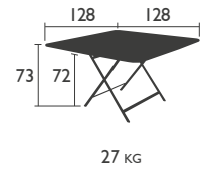

# CARACTÈRE

DESIGNED BY STUDIO FERMOB

TABLE - dining height

5930 - TABLE 128 X 128 CM  
 Electro-galvanised sheet steel table top  
 Oblong steel tube base  
 Aluminium frame beneath table top

RECTANGULAR TABLE - dining height

5931 - TABLE 90 X 190 CM  
 Electro-galvanised steel sheet table top  
 Oblong steel tube base  
 Aluminium frame beneath table top

LA MÔME  
 CHAIR  
 P. 72