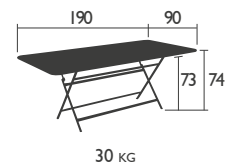

# CARACTÈRE

DESIGNED BY STUDIO FERMOB

TABLE - dining height

5930 - TABLE 128 X 128 CM  
 Electro-galvanised sheet steel table top  
 Oblong steel tube base  
 Aluminium frame beneath table top

RECTANGULAR TABLE - dining height

5931 - TABLE 90 X 190 CM  
 Electro-galvanised steel sheet table top  
 Oblong steel tube base  
 Aluminium frame beneath table top

LA MÔME  
 CHAIR  
 P. 72