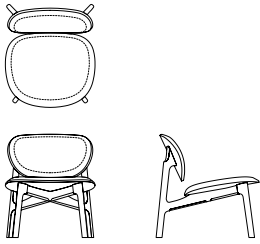

ZENSO LOUNGE

Formstelle, 2018

Technische Daten // *Technical Data*

ZENSO LOUNGE

ZENSO LOUNGE zeichnet sich durch seinen Komfort aus, den er trotz der kompakten Größe gewährleistet. Er ist einladend und ausdrucksstark. Das stabile Massivholzgestell wirkt durch die Kreuzkonstruktion leicht. Die abgeschrägte Kontur der Polsterung prägt seinen Charakter. ZENSO LOUNGE hat immer einen gepolsterten Sitz und Rücken. Dabei ist die Sitzpolsterung stets vollgepolstert, die Rückenschale mit aufliegendem Polster. Man kann sich entspannt zurücklehnen und wird aufgefangen.

ZENSO LOUNGE stands apart through its level of comfort which it provides despite its compact size. It is inviting and expressive. The sturdy solid wood frame appears light thanks to its cross construction. The tapered contour of the upholstery shapes its character. ZENSO LOUNGE always has an upholstered seat and back. The seat upholstery is always fully upholstered; the back shell has an attached cushion. You can sit back, relax and feel embraced.

h 68.5 b 59.5 t 68 Sitzhöhe **h 40**
h 68.5 w 59.5 d 68 Seating **h 40**

CATAS Test EN 1728:2012 Level 2 – extrem
CATAS Test EN 1728:2012 Level 2 – extreme

MATERIAL

Gestell Massivholz, Vollpolstersitz und Rückenschale
 Formholz furniert mit Rückenpolster – Eiche, Eiche
 Farbbeize, amerikanischer Nussbaum