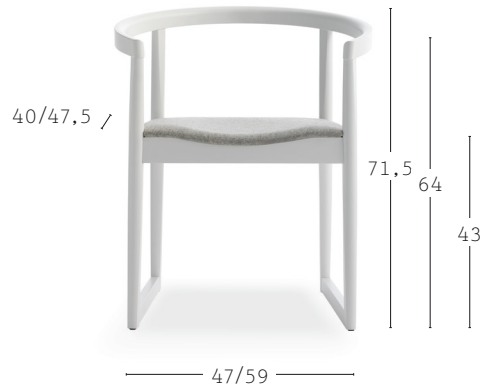

massive Buche

Gleiter

PVC

Optionell

- Filzgleiter

Legende

Produktgewicht
CS Stoffbedarf
CP Lederbedarf
 Kartenvolumen

NORDICA 601	year 2012
	design <i>Marco Ferreri</i>