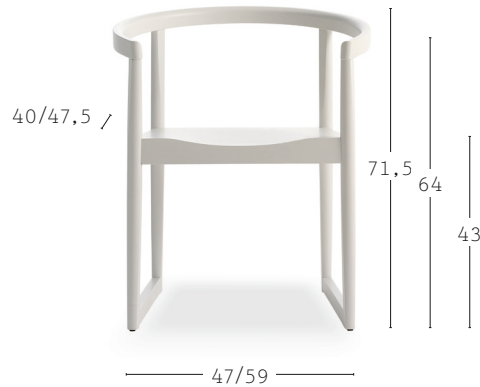

NORDICA 600	year 2012
	design <i>Marco Ferreri</i>

NORDICA 600		
5,5	CS - m1	CP - m1
0,24 m ³	1 pz x box	

RENDER 3D CERTIFICATION

DESCRIZIONE

Struttura

massello di faggio

Finitura legno

tinto legno, laccato opaco,
tinto colorato