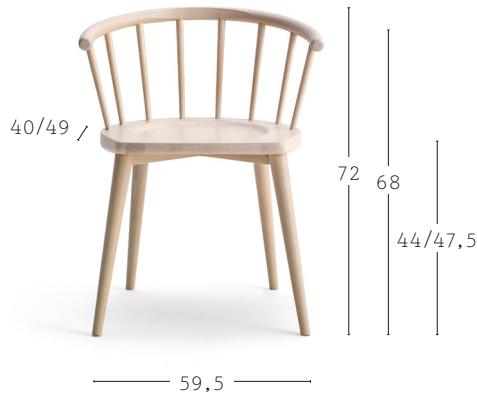

W. 605	year 2014
	design <i>Fabrizio Gallinaro</i>

optional

W. 605		
6,5/6,8	CS - ml	CP - ml
0,24 m ³	1 pz x box	

SYSTEM

RENDER 3D

CERTIFICATION

DESCRIZIONE

Struttura
massello di faggio

Finitura legno
tinto legno, laccato opaco,
tinto colorato

Sedile
massello di faggio

Schienale
massello di faggio

Piedino
PVC

Optional
- Piedini in feltro o metallo
- Cuscino amovibile in tessuto

Legenda

Peso prodotto
CS Consumo stoffa
CP Consumo pelle
 Volume scatola