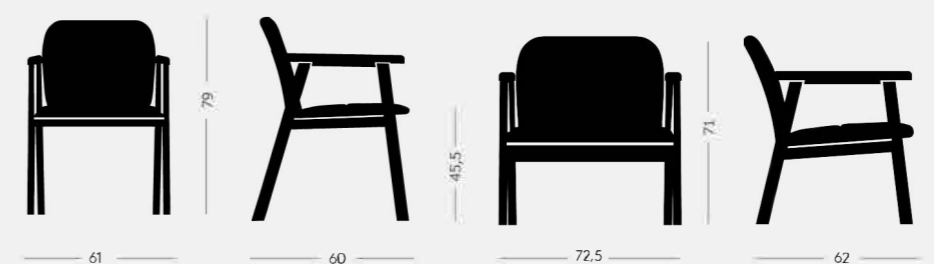

copiosa

SEATING FOR CONTRACT

+ design Nation

Kursaal

design Emilio Nanni

Collezione di sedute in faggio
tinto o laccato, rivestite in tessuto.

Seat collection in stained or
lacquered beechwood, with fabric.

Kursaal 7C10 9,6 kg 0,30 m³ 1pz

Poltroncina, struttura in legno
Armchair, wood frame

Kursaal 7C12 11,9 kg 0,36 m³ 1pz

Lounge, struttura in legno
Lounge chair, wood frame