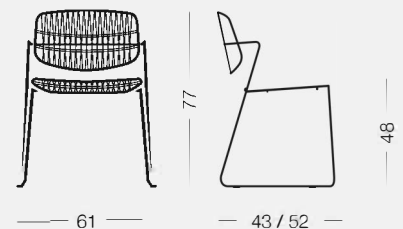

**copiosa**

SEATING FOR CONTRACT

## Serpentine

design Miquadra Design

Poltroncina impilabile  
con struttura in tondino  
di acciaio verniciato,  
sedile e schienale  
intrecciati.

*Stackable armchair with  
lacquered steel rod  
frame, woven seat and  
back.*

**Serpentine 1C01** 6,00 kg 2 pz 

Poltroncina, struttura in acciaio  
Armchair, steel structure