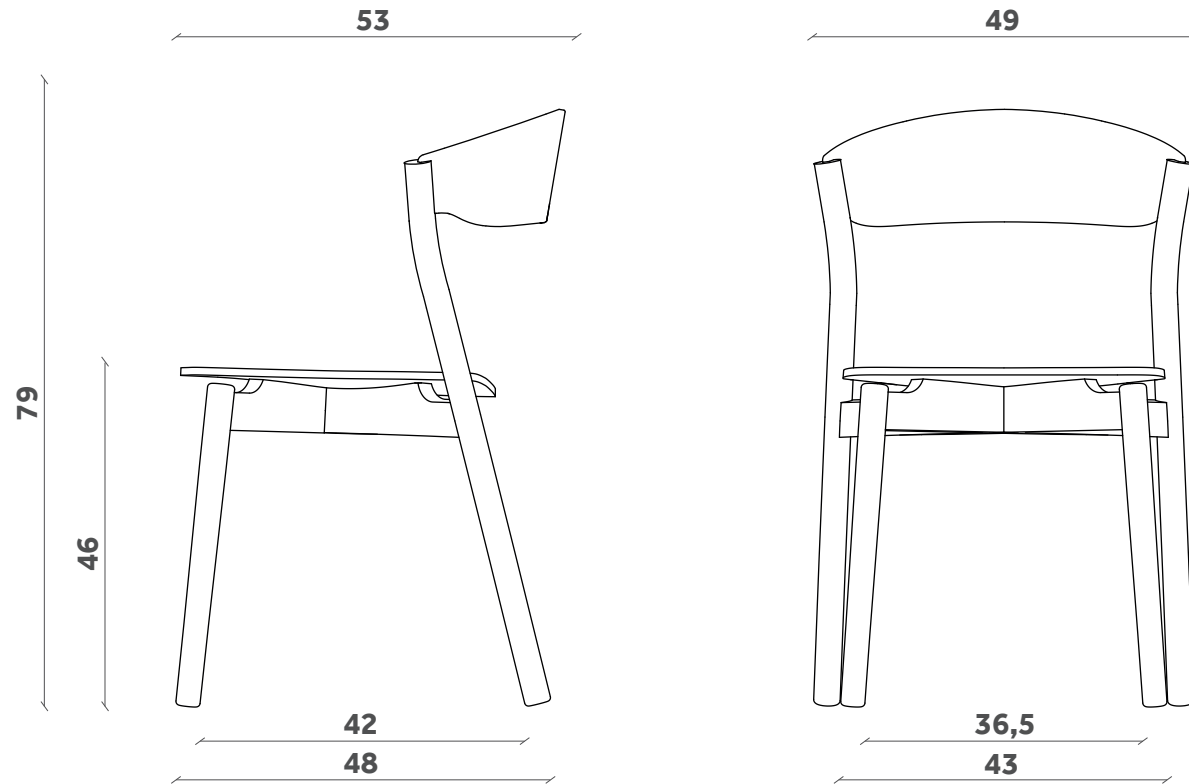

TUBE

Sedia/Chair

Design Giopato & Coombes

SD 21

Struttura
Structure

Legno / Wood

Beech

Oak