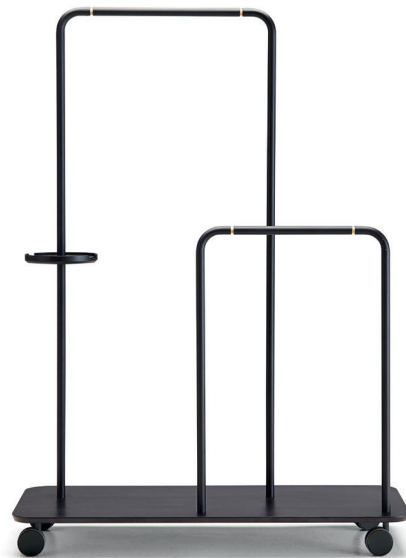

**PLATEL**

Note Design Studio. 2014

**FINISHES. ACABADOS**

**BASE. BASE**

A

SUPER-MATT OAK  
ROBLE SUPER MATE

WHITE LACQUERED  
OAK  
ROBLE LACADO  
BLANCO

C

EBONY STAINED  
OAK  
ROBLE TEÑIDO  
ÉBANO

DARK GREY STAINED  
OAK  
ROBLE TEÑIDO GRIS  
OSCURO

SIENA OAK  
ROBLE SIENA

WHITENED OAK  
ROBLE BLANQUEADO

**FRAME. ESTRUCTURA**

WHITE  
BLANCO

BLACK  
NEGRO

BEIGE